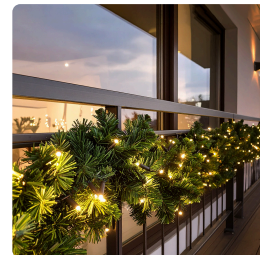

1V299

LED VÁNOČNÍ GIRLANDA S JEHLIČÍM, 7M, 112X LED, ČASOVAČ, 230V, IP44

EAN: 8592718042653

POČET KUSŮ V BALENÍ: 2

ZÁRUKA: 33 MĚSÍCŮ

Solight LED vánoční girlanda s jehličím, 7m, 112x LED, časovač, 230V, IP44

LED vánoční girlanda pro útulnou sváteční atmosféru

LED vánoční girlanda s umělým jehličím je ideální volbou pro vytvoření příjemné a slavnostní atmosféry během vánočních svátků. Díky 112 teplým bílým LED diodám s barevnou teplotou 3000 K navodí pocit pohody a klidu, ať už ji umístíte do interiéru nebo na venkovní prostory. Zelená barva a realistický vzhled jehličí skvěle doplní tradiční i moderní vánoční výzdobu, zatímco délka 700 cm umožňuje snadné dekorování oken, zábradlí, krbových říms nebo vstupních dveří.

Praktické funkce a bezpečné použití doma i venku

Girlanda je vybavena praktickým časovačem 6 h/18 h, který umožňuje automatické zapnutí a vypnutí osvětlení bez nutnosti ručního ovládání. S příkonem 3,6 W a světelným tokem 252 lm je energeticky úsporná a zároveň dostatečně jasná. Díky stupni krytí IP44 je vhodná pro vnitřní i venkovní použití, takže ji můžete bez obav použít na balkoně, terase nebo v zahradě. Napájení zajišťuje bezpečný transformátor s výstupem 31 V, což zaručuje spolehlivý provoz i při delším používání. Plastový materiál zajišťuje dlouhou životnost a snadnou údržbu.

- LED vánoční girlanda s umělým jehličím a LED světelnými diodami
- počet LED diod: 112
- barva světla: teplá bílá 3000 K
- možnost aktivace časovače 6 h/18 h – po 6 h od zapnutí se automaticky vypne a znovu zapne po 18 h
- napájení: vstup 220–240 V / výstup 31 V
- příkon: 3,6 W
- světelný tok: 252 lm
- stupeň krytí: IP44 (vnitřní i venkovní použití)
- rozměr: 700 x 20 cm
- barva: zelená
- materiál: plast

KOMPLETNÍ POPIS